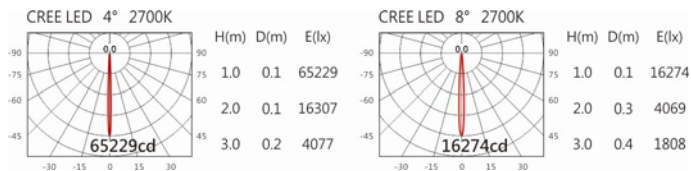

瓦數: 20W (1600mA)

角度: 4°、8°

顏色: 砂白、砂黑、銀灰

Light Distribution 配光曲線圖

796 lm@2700K

830 lm@3000K

855 lm@4000K