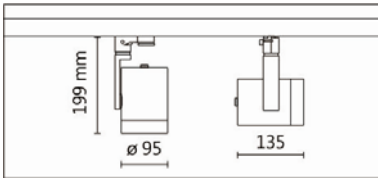

Tons:

TRACK LIGHTS 軌道投射燈系列

SA-8520-AD/AS

+HT4-413

Features & Application 產品特點 & 適用場所

- 大功率多晶 LED 版本
- 4 度超角出光，滿足特定應用範圍
- 深防眩、多種出光角度，可搭配防眩蜂巢網和光型拉伸配件
- 燈體自帶數位調光旋鈕(1~100%)，讓調試更簡單快捷
- 支架可水平旋轉 355+10 度、燈頭擺動 180 度；依據被照物位置，靈活調整投射方向
- 採用優質鋁合金，導熱效果好，使用壽命高
- 外觀現代簡約，可融入多種建築裝修風格

適用於各類高端博物館、美術館等，解決細小物件的展示照明需求

Options 可選

色溫: 2700K、3000K、4000K

瓦數: 20W (1600mA)

角度: 4°、8°

顏色: 砂白、砂黑、銀灰

Product specifications 產品規格

光源 (Light Source)	CREE LED	安裝方式 (Installation)	Track system 軌道系統
顯色性 (Color rendering)	Ra ≥ 90	產品材質 (Material)	Aluminum 鋁
輸入電參數 (Input)	AC 220-240V, 50/60Hz	產品淨重 (Net Weight)	/
安定器/變壓器/驅動器 (Ballast/Transformer/Driver)	南電創譽 RMS-16-1600BS-1600	安規執行標準 (Standards of Safety)	EN 60598-1:2015、 EN 60598-2-1:1989 EN 60598-2-6:1994+A1:1997
線材 / 長度 / 連接器 (Connecting)	湯石軌道電源頭 HT4-413	儲存條件 (Storage Condition)	溫度: -20°C to + 50°C、 濕度: 85%RH

Accessories 配件

Reflector 反射罩

Finishing 燈具顏色

Details 點擊跳轉詳情頁

2700K

3000K

4000K