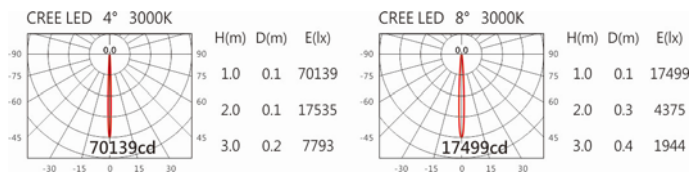

瓦數: 20W (1600mA)

角度: 4°、8°

顏色: 砂白、砂黑、銀灰

Light Distribution 配光曲線圖

796 lm@2700K

830 lm@3000K

855 lm@4000K